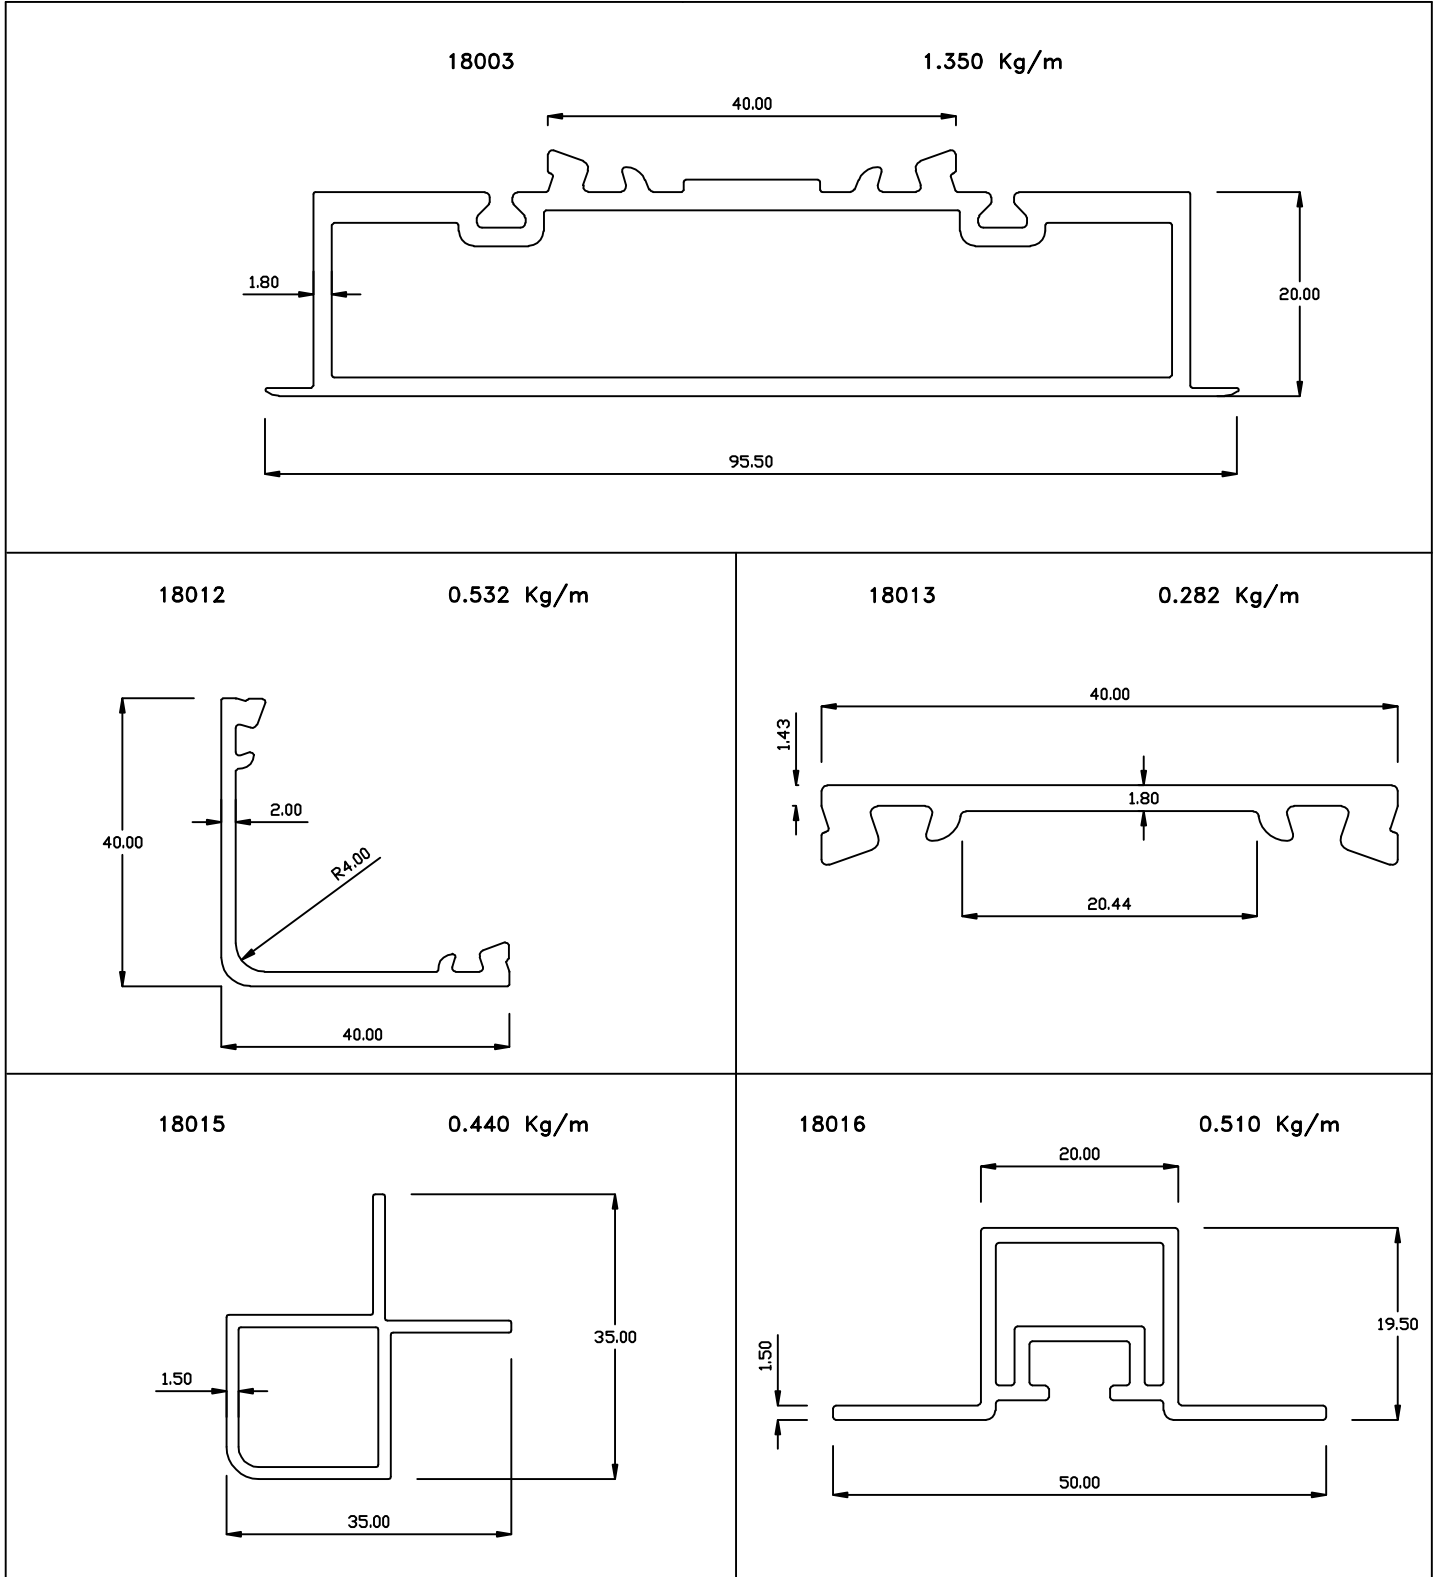

A/C GRILL SECTION