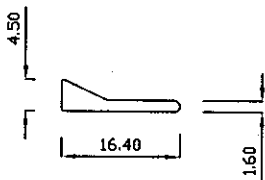

17463

0.096Kg/m