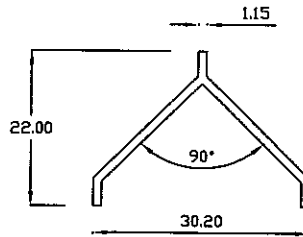

## A/C GRILL SECTION

17297

0.086 Kg/m

17298

0.160Kg/m

17462

0.131Kg/m

17463