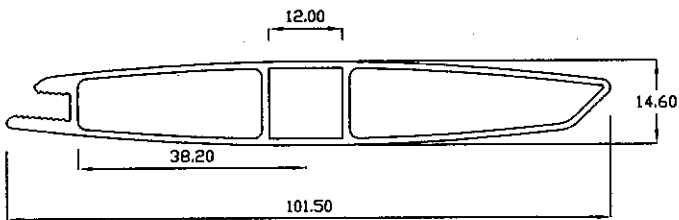

## A/C GRILL SECTION

17785

0.121 Kg/m

17786

0.396 Kg/m

17787

0.788 Kg/m

17788