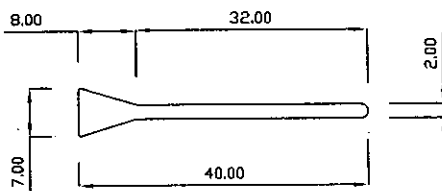

17724

0.270 Kg/m